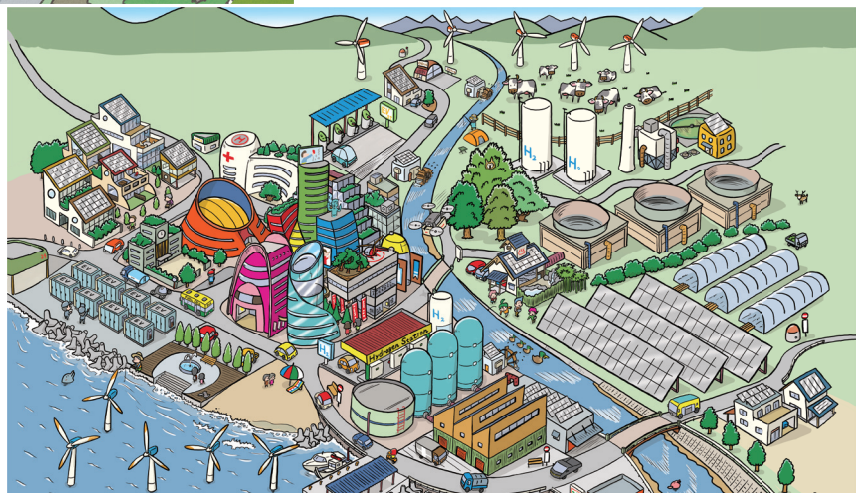

キャラクター —— 学研『ごみと環境』、NHK出版『宇宙のがっこう』、朝日新聞出版『ジュニアエラ』、新学館『ポピー』、農林水産省『スマート農業』他

生き物、食べ物、機械など — 三省堂『もののなまえじてん』、つり人社『つり人』、フレーベル館『だんだんできてくる一道路』、汐文社『日本の市場①魚市場』他

カット、鳥観図 — 誠文堂新光社『惑星 MAPS』『サイエンスブックス』、汐文社『まちとくらしのうつりかわり』
 フレーベル館『だんだんできてくる一道路』、小学館『100名城のひみつ』、など